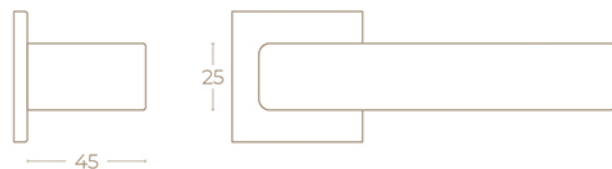

REF X83 Preto mate

REF X83 Satinado

ACESSÓRIOS

REF X83 Entrada de chave

LINHA OSLO

Essencial, funcional e acessível.

A linha OSLO foi pensada para oferecer soluções práticas com design simples e eficaz, garantindo fiabilidade no uso diário.