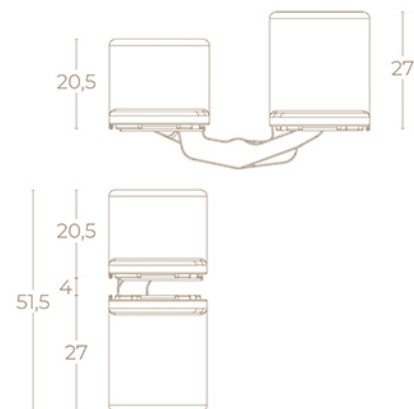

Y	ø 14 x 82 h	ø 16 x 82 h
X	39,5	48,5 - 65

Engenharia italiana ao serviço da porta.

AGB oferece um portfólio completo de fechaduras, dobradiças e complementos, desenvolvido para responder aos mais elevados padrões de exigência.

Soluções de alta gama que garantem precisão, fiabilidade e integração perfeita em projetos contemporâneos.

1X97
ECLIPSE

ACABAMENTOS

REF 1X97118 Preto mate REF 1X97157 Cinza mate

Dobradiça oculta para portas com design moderno e linhas limpas. Solução discreta que garante um acabamento minimalista, aliando estética e fiabilidade.