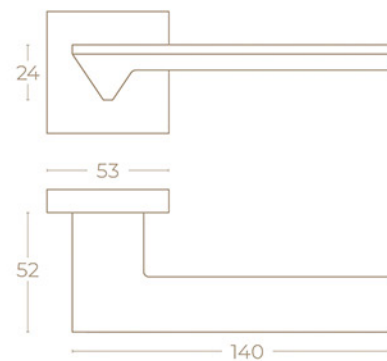

Descubra mais

1X7803

PUXADOR DE PORTA INTERIOR

ACABAMENTOS

ACESSÓRIOS