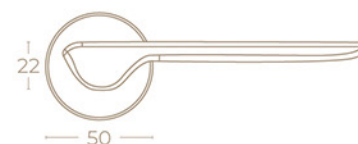

REF X80 Entrada de chave

Descubra mais

X81

PUXADOR DE PORTA INTERIOR

ACABAMENTOS

REF X81 Preto mate

REF X81 Satinado

— 54 —