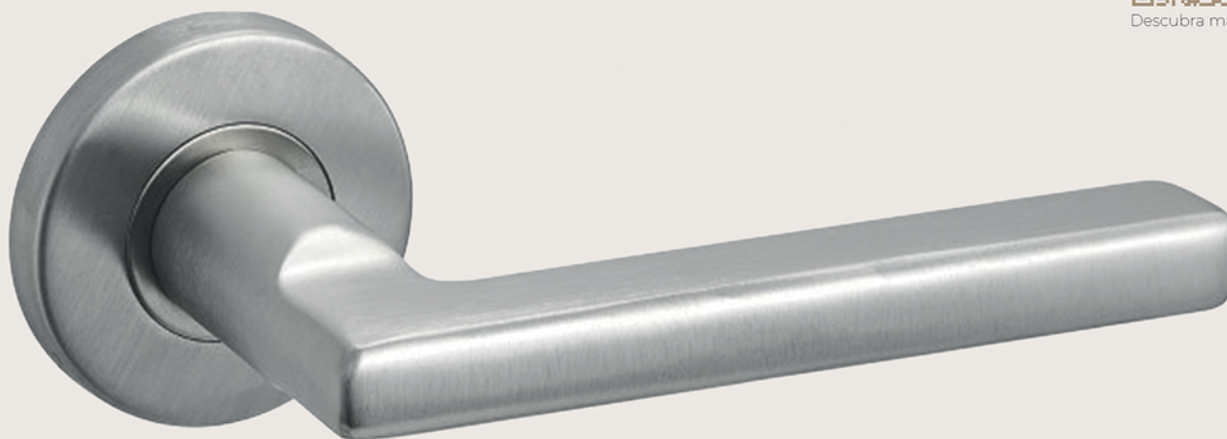

Descubra mais

1X7610

PUXADOR DE PORTA INTERIOR

ACABAMENTOS

REF 1X7610 Inox escovado

ACESSÓRIOS

REF 1X7610 Entrada de chave