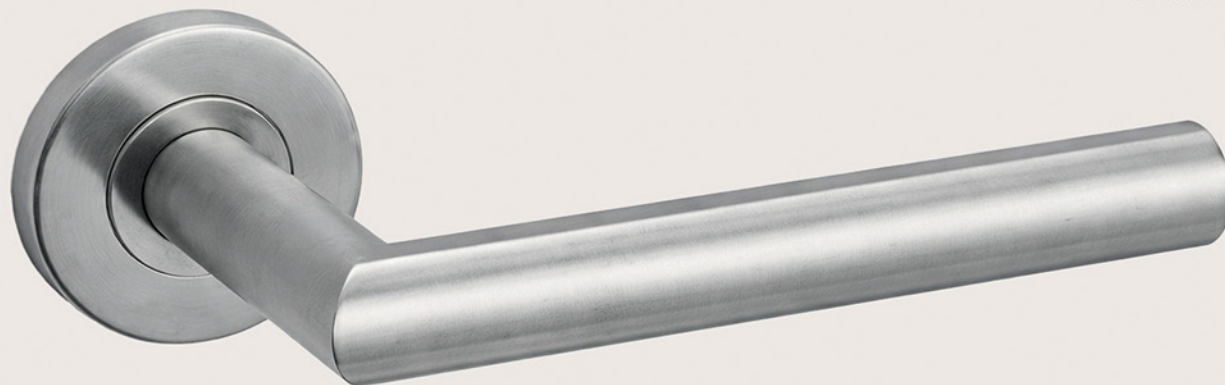

Descubra mais

1P0910

PUXADOR DE PORTA INTERIOR

ACABAMENTOS

ACESSÓRIOS