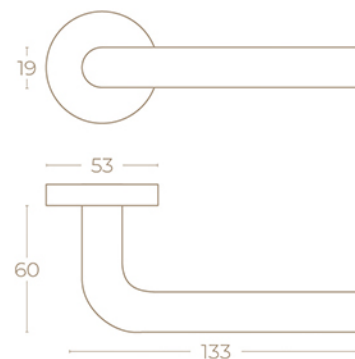

Uma opção inteligente para projetos onde o equilíbrio entre custo e desempenho é determinante.

Descubra mais

1P0610

PUXADOR DE PORTA INTERIOR

ACABAMENTOS

REF 1P0610 Inox escovado

ACESSÓRIOS

REF 1P0610 Entrada de chave