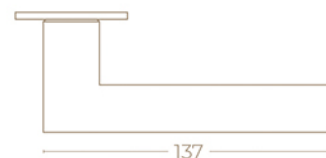

ACESSÓRIOS