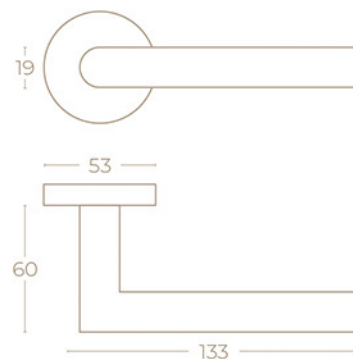

Descubra mais

1P0910

PUXADOR DE PORTA INTERIOR

ACABAMENTOS

REF 1P0910 Preto

REF 1P0910 Inox escovado

ACESSÓRIOS

REF 1P0910 Entrada de chave