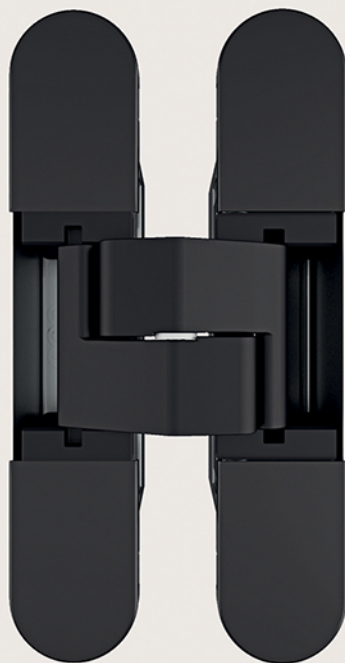

1X97
ECLIPSE

ACABAMENTOS

REF 1X97118 Preto mate   REF 1X97157 Cinza mate

Dobradiça oculta para portas com design moderno e linhas limpas. Solução discreta que garante um acabamento minimalista, aliando estética e fiabilidade.