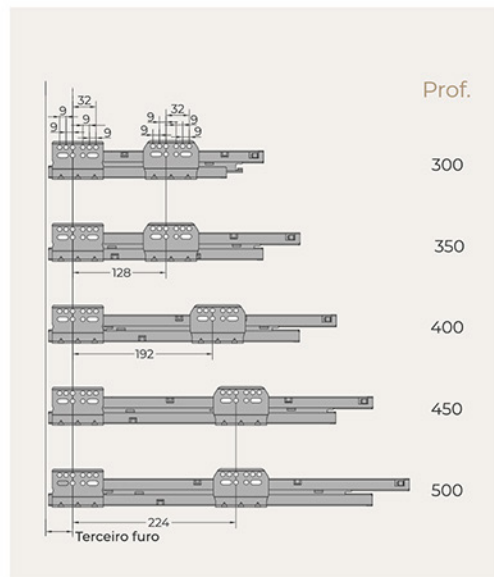

# DRAGON-PRO

- Corrediça oculta com extensão total
- Carga dinâmica de 40 / 50 kg
- Ajuste 3D
  - Cima e baixo  $\pm 2$  mm
  - Esquerda e direita  $\pm 1,2$  mm
  - Inclinação -4 mm
- Funcionamento silencioso e suave
- Montagem / desmontagem sem ferramentas