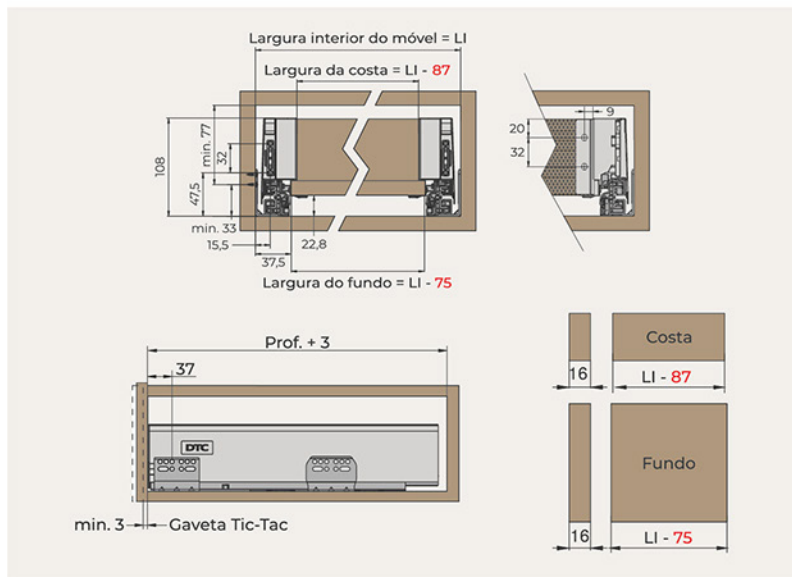

# DRAGON-PRO

- Corrediça oculta com extensão total
- Carga dinâmica de 40 / 50 kg
- Ajuste 3D
  - Cima e baixo  $\pm 2$  mm
  - Esquerda e direita  $\pm 1,2$  mm
  - Inclinação -4 mm
- Funcionamento silencioso e suave
- Montagem / desmontagem sem ferramentas