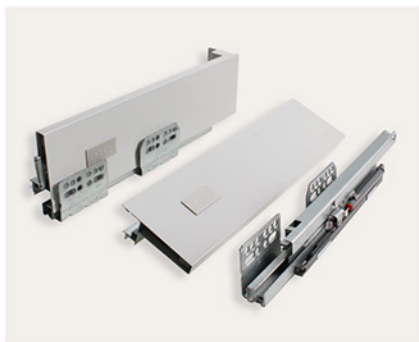

V77

KIT GAVETA DRAGON-PRO

Kit de gaveta Dragon-Pro com 95 mm de altura, fornecido de 300 a 500 mm. Cor disponível em cinza claro.