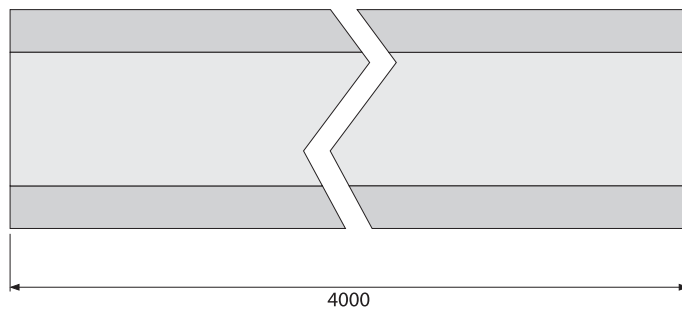

Perfil Alumínio + Perfil Acrílico + Terminal
Aluminium Profile + Acrylic Profile + Terminal

S43