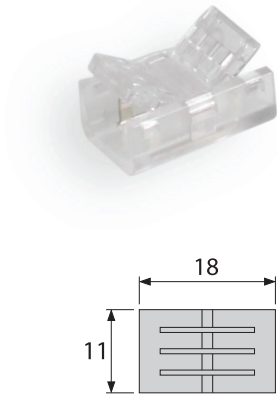

Cabo de ligação de fita LED a transformador
LED strip connection Cable to converter

T98

Ligador de fita LED 90°
90° LED strip connector

T96

União de fita LED
LED strip connector

T97

Interruptor
Switch

827

Interruptor dimer tátil para perfil de alumínio
Touch dimer switch for aluminum profile

S99

Tomada com tampa para 1 ficha + 1 USB
Socket with cover for 1 plug + 1 USB

S40

Tomada extraível para 3 fichas + 2 USB
Extractable socket for 3 plugs + 2 USB

S38

Grau de proteção
Protection degree

Tipo de proteção
Type of protection

Iluminação de superfície
Surface lights

Iluminação de encastrar
Built-in lights

Adesivo
Adhesive

Ângulo do feixe de luz
Beam angle

Comprimento máximo
Maximum length