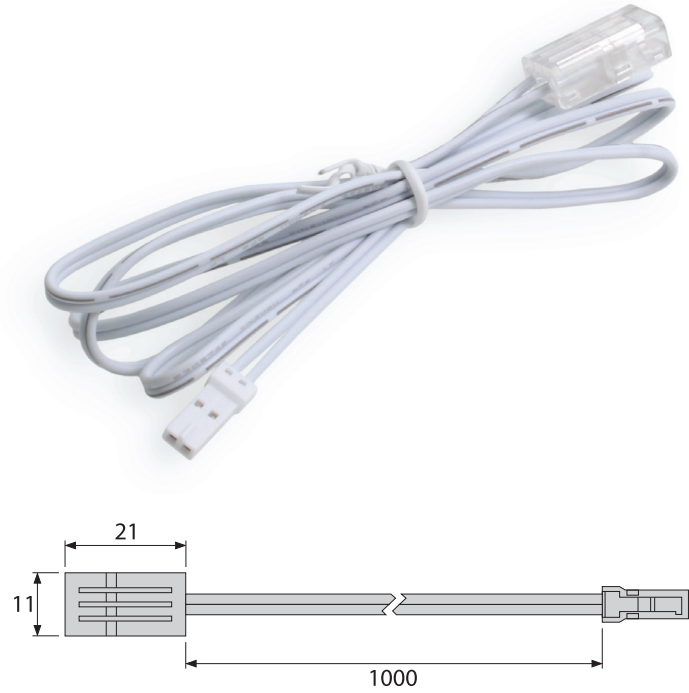

S45

S46

Perfil Alumínio + Perfil Acrílico + Terminal
Aluminium Profile + Acrylic Profile + Terminal

S47

Perfil Alumínio + Perfil Acrílico + Terminal
Aluminium Profile + Acrylic Profile + Terminal

S48

Perfil Alumínio + Perfil Acrílico + Terminal
Aluminium Profile + Acrylic Profile + Terminal

Cabo de ligação de fita LED a transformador
LED strip connection Cable to converter

T98

Ligador de fita LED 90°
90° LED strip connector

T96

União de fita LED
LED strip connector

T97

Interruptor
Switch

827

Interruptor dimer tátil para perfil de alumínio
Touch dimer switch for aluminum profile

S99

Tomada com tampa para 1 ficha + 1 USB
Socket with cover for 1 plug + 1 USB

S40

Tomada extraível para 3 fichas + 2 USB
Extractable socket for 3 plugs + 2 USB