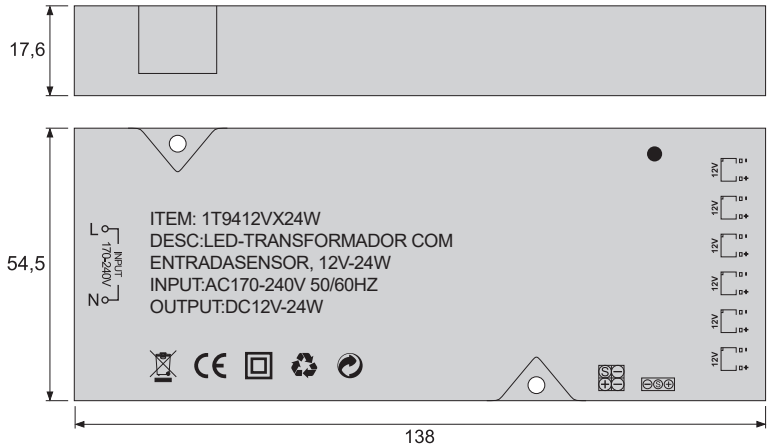

Transformador de LED com 12 watts
12 watts LED converter

T94.12W

Transformador de LED com 18 watts
18 watts LED converter

T94.18W

Transformador de LED com 24 watts
24 watts LED converter

T94.24W