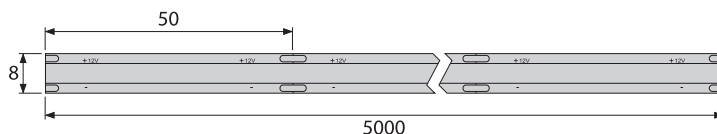

Fita LED com cobertura de Silicone
LED strip with silicon cover

T87

Altura Height	Lumen Lumen	Potência Power	Eficiência Efficiency	Leds Leds	Cor Color	Tamanho Size
8 mm	480 lm/mt	4,8 w/mt	100 lm/w	60 p/mt	6000 k	5 mt

Fita LED sem cobertura
LED strip without cover

T88

Altura Height	Lumen Lumen	Potência Power	Eficiência Efficiency	Leds Leds	Cor Color	Tamanho Size
8 mm	960 lm/mt	9,6 w/mt	100 lm/w	120 p/mt	3000 k	5 mt
8 mm	960 lm/mt	9,6 w/mt	100 lm/w	120 p/mt	4000 k	5 mt
8 mm	960 lm/mt	9,6 w/mt	100 lm/w	120 p/mt	6000 k	5 mt

Fita LED COB
COB LED strip

T89

Altura Height	Lumen Lumen	Potência Power	Eficiência Efficiency	Leds Leds	Cor Color	Tamanho Size
8 mm	1100 lm/mt	11 w/mt	100 lm/w	320 p/mt	3000 k	5 mt
8 mm	1100 lm/mt	11 w/mt	100 lm/w	320 p/mt	4000 k	5 mt
8 mm	1100 lm/mt	11 w/mt	100 lm/w	320 p/mt	6000 k	5 mt

Fita néon flexível
Flexible neon strip

T99

Altura Height	Lumen	Potência Power	Eficiência Efficiency	Cor Color	Tamanho Size
5 mm	960 lm/mt	9,6 w/mt	100 lm/w	3000 k	5 mt
5 mm	960 lm/mt	9,6 w/mt	100 lm/w	4000 k	5 mt
5 mm	960 lm/mt	9,6 w/mt	100 lm/w	6000 k	5 mt