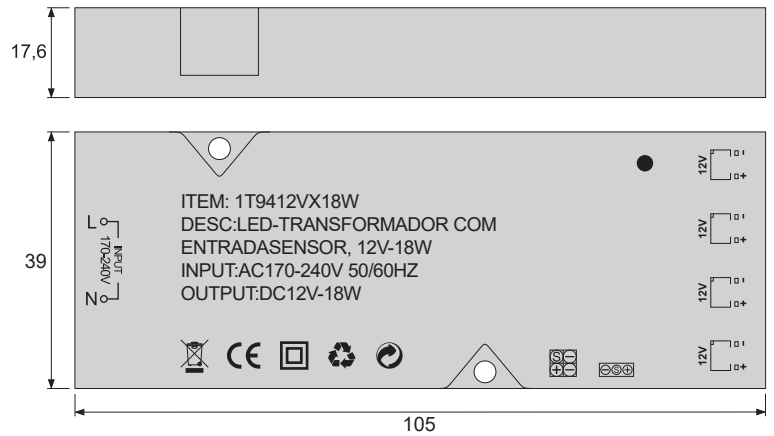

Transformador de LED com 12 watts
12 watts LED converter

T94.12W

Transformador de LED com 18 watts
18 watts LED converter

T94.18W

Transformador de LED com 24 watts
24 watts LED converter

T94.24W