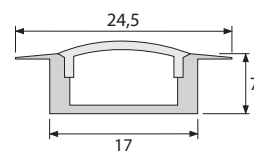

Fita LED COB
COB LED strip

T89

Altura Height	Lumen Lumen	Potência Power	Eficiência Efficiency	Leds Leds	Cor Color	Tamanho Size
8 mm	1100 lm/mt	11 w/mt	100 lm/w	320 p/mt	3000 k	5 mt
8 mm	1100 lm/mt	11 w/mt	100 lm/w	320 p/mt	4000 k	5 mt
8 mm	1100 lm/mt	11 w/mt	100 lm/w	320 p/mt	6000 k	5 mt

T93

Perfil Alumínio + Perfil Acrílico + Terminal
Aluminium Profile + Acrylic Profile + Terminal

S43

Perfil Alumínio + Perfil Acrílico + Terminal
Aluminium Profile + Acrylic Profile + Terminal

S44

Perfil Alumínio + Perfil Acrílico + Terminal
Aluminium Profile + Acrylic Profile + Terminal