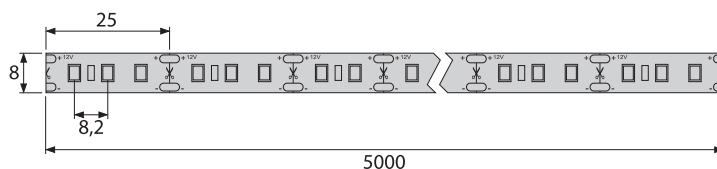

Fita LED com cobertura de Silicone
LED strip with silicon cover

T87

Altura Height	Lumen Lumen	Potência Power	Eficiência Efficiency	Leds Leds	Cor Color	Tamanho Size
8 mm	480 lm/mt	4,8 w/mt	100 lm/w	60 p/mt	6000 k	5 mt

Fita LED sem cobertura
LED strip without cover

T88

Altura Height	Lumen Lumen	Potência Power	Eficiência Efficiency	Leds Leds	Cor Color	Tamanho Size
8 mm	960 lm/mt	9,6 w/mt	100 lm/w	120 p/mt	3000 k	5 mt
8 mm	960 lm/mt	9,6 w/mt	100 lm/w	120 p/mt	4000 k	5 mt
8 mm	960 lm/mt	9,6 w/mt	100 lm/w	120 p/mt	6000 k	5 mt

Fita LED COB
COB LED strip

T89

Altura Height	Lumen Lumen	Potência Power	Eficiência Efficiency	Leds Leds	Cor Color	Tamanho Size
8 mm	1100 lm/mt	11 w/mt	100 lm/w	320 p/mt	3000 k	5 mt
8 mm	1100 lm/mt	11 w/mt	100 lm/w	320 p/mt	4000 k	5 mt
8 mm	1100 lm/mt	11 w/mt	100 lm/w	320 p/mt	6000 k	5 mt