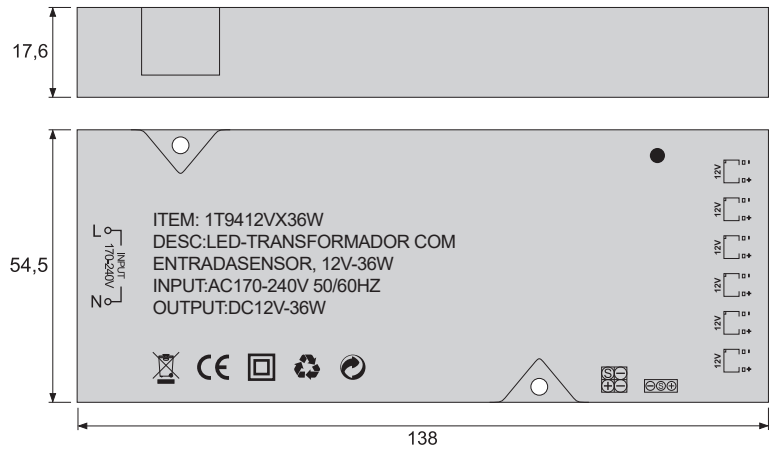

Transformador de LED com 36 watts
36 watts LED converter

T94.36W