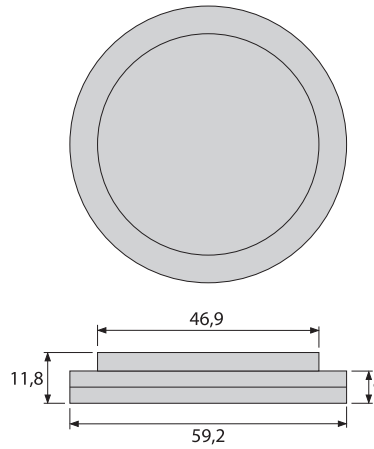

Fita néon flexível
Flexible neon strip

T99

Altura Height	Lumen	Potência Power	Eficiência Efficiency	Cor Color	Tamanho Size
5 mm	960 lm/mt	9,6 w/mt	100 lm/w	3000 k	5 mt
5 mm	960 lm/mt	9,6 w/mt	100 lm/w	4000 k	5 mt
5 mm	960 lm/mt	9,6 w/mt	100 lm/w	6000 k	5 mt

Projektor LED
LED projector

T95

Projektor LED
LED projector

P38