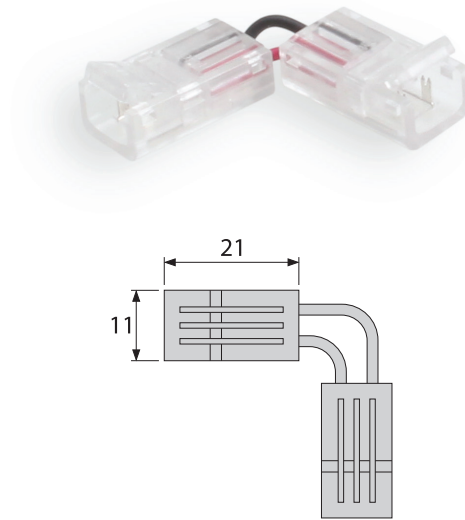

S45

S46

Perfil Alumínio + Perfil Acrílico + Terminal
Aluminium Profile + Acrylic Profile + Terminal

S47

Perfil Alumínio + Perfil Acrílico + Terminal
Aluminium Profile + Acrylic Profile + Terminal

S48

Perfil Alumínio + Perfil Acrílico + Terminal
Aluminium Profile + Acrylic Profile + Terminal

Cabo de ligação de fita LED a transformador
LED strip connection Cable to converter

T98

Ligador de fita LED 90°
90° LED strip connector

T96

União de fita LED
LED strip connector

T97

Interruptor
Switch

827

Interruptor dimer tátil para perfil de alumínio
Touch dimer switch for aluminum profile

S99

Tomada com tampa para 1 ficha + 1 USB
Socket with cover for 1 plug + 1 USB

S40

Tomada extraível para 3 fichas + 2 USB
Extractable socket for 3 plugs + 2 USB

S38

Grau de proteção
Protection degree

Tipo de proteção
Type of protection

Iluminação de superfície
Surface lights

Iluminação de encastrar
Built-in lights

Adesivo
Adhesive

Ângulo do feixe de luz
Beam angle

Comprimento máximo
Maximum length