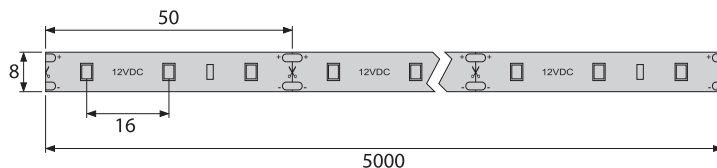

Fita LED com cobertura de Silicone
LED strip with silicon cover

T87

Altura Height	Lumen Lumen	Potência Power	Eficiência Efficiency	Leds Leds	Cor Color	Tamanho Size
8 mm	480 lm/mt	4,8 w/mt	100 lm/w	60 p/mt	6000 k	5 mt

Fita LED sem cobertura
LED strip without cover

T88

Altura Height	Lumen Lumen	Potência Power	Eficiência Efficiency	Leds Leds	Cor Color	Tamanho Size
8 mm	960 lm/mt	9,6 w/mt	100 lm/w	120 p/mt	3000 k	5 mt
8 mm	960 lm/mt	9,6 w/mt	100 lm/w	120 p/mt	4000 k	5 mt
8 mm	960 lm/mt	9,6 w/mt	100 lm/w	120 p/mt	6000 k	5 mt

Fita LED COB
COB LED strip

T89

Altura Height	Lumen Lumen	Potência Power	Eficiência Efficiency	Leds Leds	Cor Color	Tamanho Size
8 mm	1100 lm/mt	11 w/mt	100 lm/w	320 p/mt	3000 k	5 mt
8 mm	1100 lm/mt	11 w/mt	100 lm/w	320 p/mt	4000 k	5 mt
8 mm	1100 lm/mt	11 w/mt	100 lm/w	320 p/mt	6000 k	5 mt