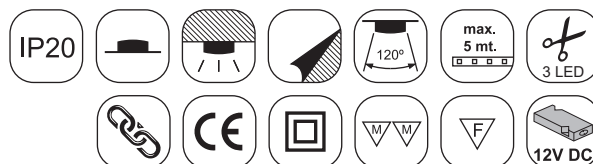

Fita LED com cobertura de Silicone
LED strip with silicon cover

T87

Altura Height	Lumen Lumen	Potência Power	Eficiência Efficiency	Leds Leds	Cor Color	Tamanho Size
8 mm	480 lm/mt	4,8 w/mt	100 lm/w	60 p/mt	6000 k	5 mt

Fita LED sem cobertura
LED strip without cover

T88

Altura Height	Lumen Lumen	Potência Power	Eficiência Efficiency	Leds Leds	Cor Color	Tamanho Size
8 mm	960 lm/mt	9,6 w/mt	100 lm/w	120 p/mt	3000 k	5 mt
8 mm	960 lm/mt	9,6 w/mt	100 lm/w	120 p/mt	4000 k	5 mt
8 mm	960 lm/mt	9,6 w/mt	100 lm/w	120 p/mt	6000 k	5 mt