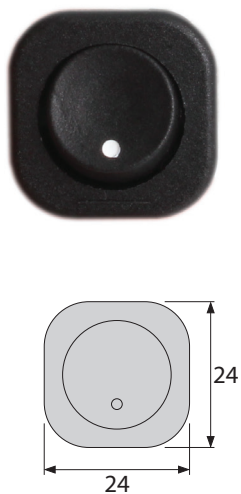

S45

S46

Perfil Alumínio + Perfil Acrílico + Terminal
Aluminium Profile + Acrylic Profile + Terminal

S47

Perfil Alumínio + Perfil Acrílico + Terminal
Aluminium Profile + Acrylic Profile + Terminal

S48

Perfil Alumínio + Perfil Acrílico + Terminal
Aluminium Profile + Acrylic Profile + Terminal

Cabo de ligação de fita LED a transformador
LED strip connection Cable to converter

T98

Ligador de fita LED 90°
90° LED strip connector

T96

União de fita LED
LED strip connector

T97

Interruptor
Switch

827

Interruptor dimer tátil para perfil de alumínio
Touch dimer switch for aluminum profile

S99

Tomada com tampa para 1 ficha + 1 USB
Socket with cover for 1 plug + 1 USB

S40

Tomada extraível para 3 fichas + 2 USB
Extractable socket for 3 plugs + 2 USB

S38

Grau de proteção
Protection degree

Tipo de proteção
Type of protection

Iluminação de superfície
Surface lights

Iluminação de encastrar
Built-in lights

Adesivo
Adhesive

Ângulo do feixe de luz
Beam angle

Comprimento máximo
Maximum length