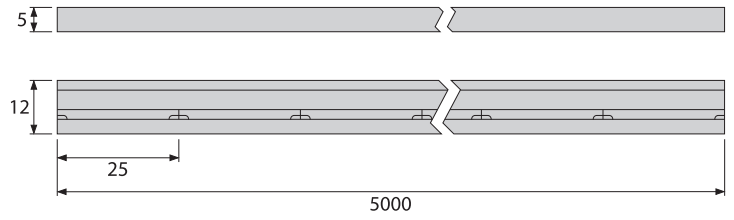

Fita LED sem cobertura
LED strip without cover

T88

Altura Height	Lumen Lumen	Potência Power	Eficiência Efficiency	Leds Leds	Cor Color	Tamanho Size
8 mm	960 lm/mt	9,6 w/mt	100 lm/w	120 p/mt	3000 k	5 mt
8 mm	960 lm/mt	9,6 w/mt	100 lm/w	120 p/mt	4000 k	5 mt
8 mm	960 lm/mt	9,6 w/mt	100 lm/w	120 p/mt	6000 k	5 mt

Fita LED COB
COB LED strip

T89

Altura Height	Lumen Lumen	Potência Power	Eficiência Efficiency	Leds Leds	Cor Color	Tamanho Size
8 mm	1100 lm/mt	11 w/mt	100 lm/w	320 p/mt	3000 k	5 mt
8 mm	1100 lm/mt	11 w/mt	100 lm/w	320 p/mt	4000 k	5 mt
8 mm	1100 lm/mt	11 w/mt	100 lm/w	320 p/mt	6000 k	5 mt

Fita néon flexível
Flexible neon strip

T99

Altura Height	Lumen	Potência Power	Eficiência Efficiency	Cor Color	Tamanho Size
5 mm	960 lm/mt	9,6 w/mt	100 lm/w	3000 k	5 mt
5 mm	960 lm/mt	9,6 w/mt	100 lm/w	4000 k	5 mt
5 mm	960 lm/mt	9,6 w/mt	100 lm/w	6000 k	5 mt