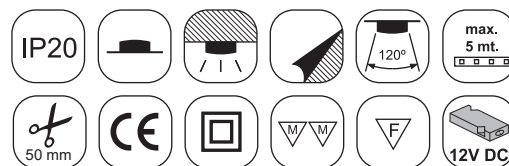

Fita LED com cobertura de Silicone
LED strip with silicon cover

T87

Altura Height	Lumen Lumen	Potência Power	Eficiência Efficiency	Leds Leds	Cor Color	Tamanho Size
8 mm	480 lm/mt	4,8 w/mt	100 lm/w	60 p/mt	6000 k	5 mt

Fita LED sem cobertura
LED strip without cover

T88

Altura Height	Lumen Lumen	Potência Power	Eficiência Efficiency	Leds Leds	Cor Color	Tamanho Size
8 mm	960 lm/mt	9,6 w/mt	100 lm/w	120 p/mt	3000 k	5 mt
8 mm	960 lm/mt	9,6 w/mt	100 lm/w	120 p/mt	4000 k	5 mt
8 mm	960 lm/mt	9,6 w/mt	100 lm/w	120 p/mt	6000 k	5 mt

Fita LED COB
COB LED strip

T89

Altura Height	Lumen Lumen	Potência Power	Eficiência Efficiency	Leds Leds	Cor Color	Tamanho Size
8 mm	1100 lm/mt	11 w/mt	100 lm/w	320 p/mt	3000 k	5 mt
8 mm	1100 lm/mt	11 w/mt	100 lm/w	320 p/mt	4000 k	5 mt
8 mm	1100 lm/mt	11 w/mt	100 lm/w	320 p/mt	6000 k	5 mt