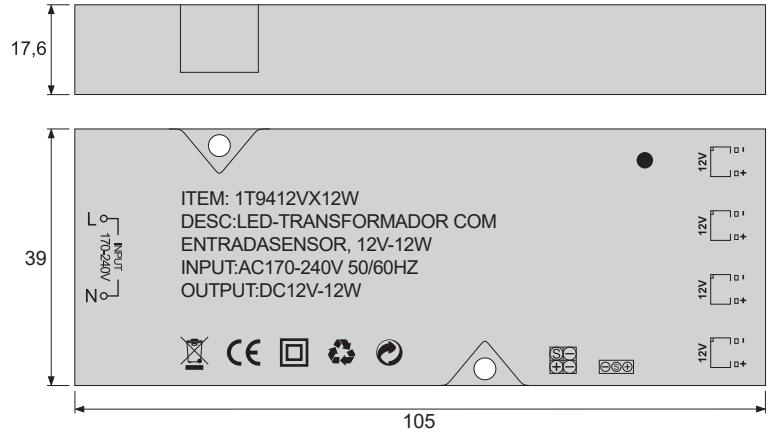

Transformador de LED com 12 watts
12 watts LED converter

T94.12W