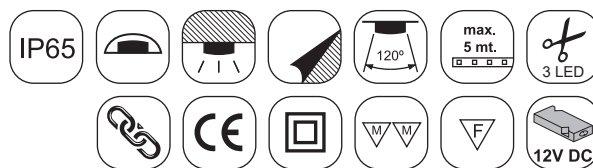

Fita LED com cobertura de Silicone
LED strip with silicon cover

T87

Altura Height	Lumen Lumen	Potência Power	Eficiência Efficiency	Leds Leds	Cor Color	Tamanho Size
8 mm	480 lm/mt	4,8 w/mt	100 lm/w	60 p/mt	6000 k	5 mt