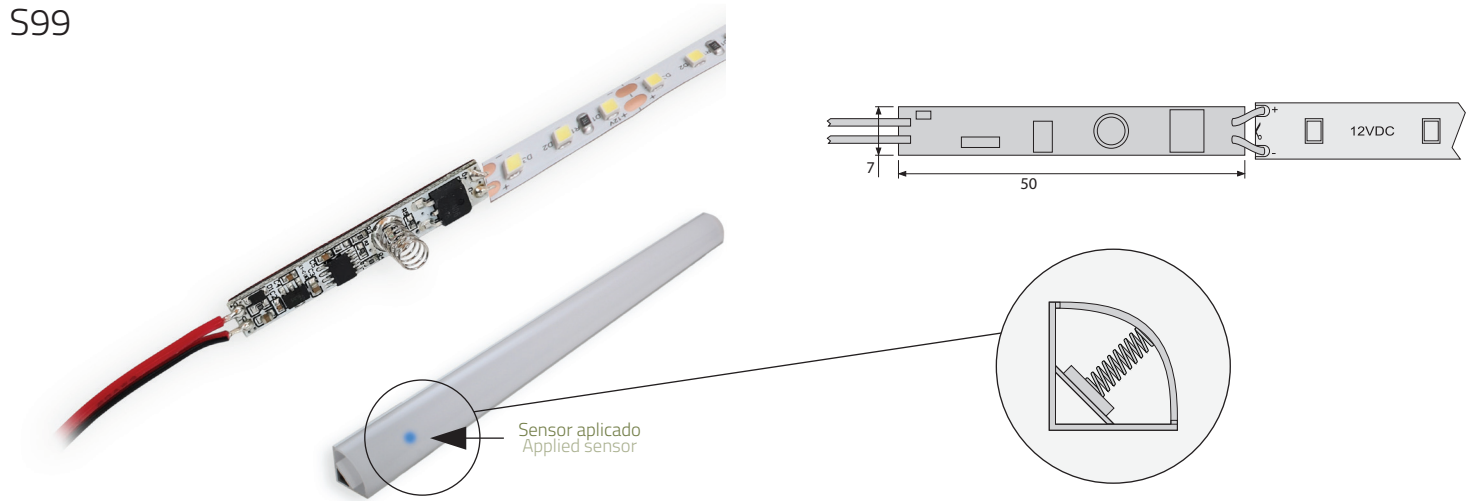

Cabo de ligação de fita LED a transformador
LED strip connection Cable to converter

T98

Ligador de fita LED 90°
90° LED strip connector

T96

União de fita LED
LED strip connector

T97

Interruptor
Switch

827

Interruptor dimer tátil para perfil de alumínio
Touch dimer switch for aluminum profile

S99

Tomada com tampa para 1 ficha + 1 USB
Socket with cover for 1 plug + 1 USB

S40

Tomada extraível para 3 fichas + 2 USB
Extractable socket for 3 plugs + 2 USB

S38

Grau de proteção
Protection degree

Tipo de proteção
Type of protection

Iluminação de superfície
Surface lights

Iluminação de encastrar
Built-in lights

Adesivo
Adhesive

Ângulo do feixe de luz
Beam angle

Comprimento máximo
Maximum length