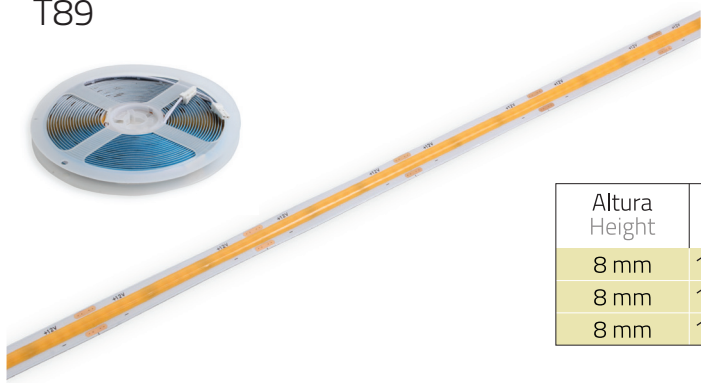

Fita LED com cobertura de Silicone
LED strip with silicon cover

T87

Altura Height	Lumen Lumen	Potência Power	Eficiência Efficiency	Leds Leds	Cor Color	Tamanho Size
8 mm	480 lm/mt	4,8 w/mt	100 lm/w	60 p/mt	6000 k	5 mt

Fita LED sem cobertura
LED strip without cover

T88

Altura Height	Lumen Lumen	Potência Power	Eficiência Efficiency	Leds Leds	Cor Color	Tamanho Size
8 mm	960 lm/mt	9,6 w/mt	100 lm/w	120 p/mt	3000 k	5 mt
8 mm	960 lm/mt	9,6 w/mt	100 lm/w	120 p/mt	4000 k	5 mt
8 mm	960 lm/mt	9,6 w/mt	100 lm/w	120 p/mt	6000 k	5 mt

Fita LED COB
COB LED strip

T89

Altura Height	Lumen Lumen	Potência Power	Eficiência Efficiency	Leds Leds	Cor Color	Tamanho Size
8 mm	1100 lm/mt	11 w/mt	100 lm/w	320 p/mt	3000 k	5 mt
8 mm	1100 lm/mt	11 w/mt	100 lm/w	320 p/mt	4000 k	5 mt
8 mm	1100 lm/mt	11 w/mt	100 lm/w	320 p/mt	6000 k	5 mt

Fita néon flexível
Flexible neon strip

T99

Altura Height	Lumen	Potência Power	Eficiência Efficiency	Cor Color	Tamanho Size
5 mm	960 lm/mt	9,6 w/mt	100 lm/w	3000 k	5 mt
5 mm	960 lm/mt	9,6 w/mt	100 lm/w	4000 k	5 mt
5 mm	960 lm/mt	9,6 w/mt	100 lm/w	6000 k	5 mt