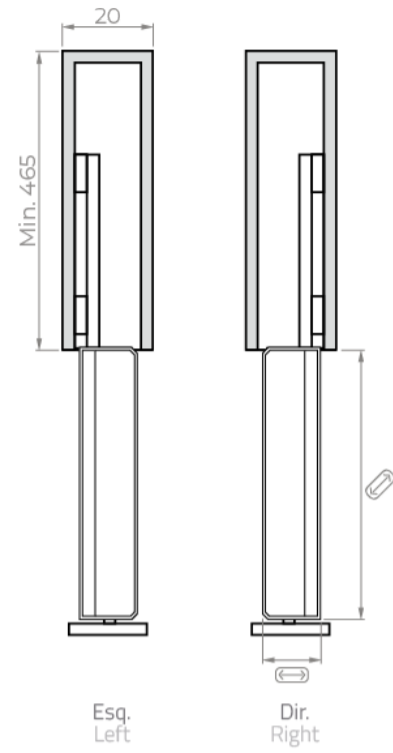

## T07

Cesto em antracite e vidro com amortecedor.

Dark grey and glass basket with soft closing.

M			
300	523	250	460
350	523	300	460
400	523	350	460
450	523	400	460

## T08

Cesto de fixação lateral em antracite e vidro com amortecedor.

Side mounting basket in dark grey and glass with soft closing.

M	↑	←	↗
200	585	152	490

## T09

Canto mágico cinza com amortecedor.

Soft closing magic corner in grey.

↑	←	↗
540	830	440