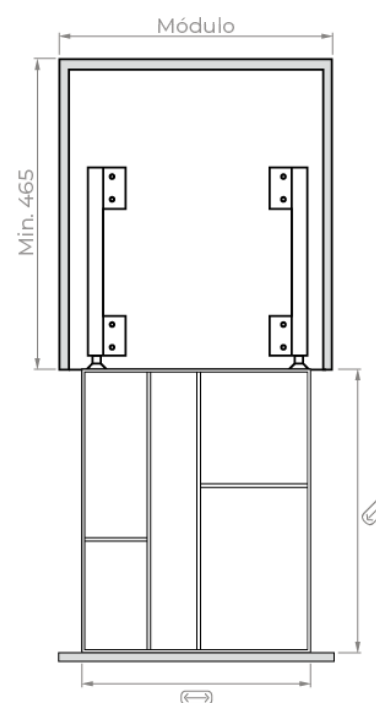

## T06

Canto mágico com amortecedor e cestos em antracite e vidro.

Soft closing magic corner with dark grey and glass baskets.

		
530	860-968	500-550

## T07

Cesto em antracite e vidro com amortecedor.

Dark grey and glass basket with soft closing.

M			
300	523	250	460
350	523	300	460
400	523	350	460
450	523	400	460

## T08

Cesto de fixação lateral em antracite e vidro com amortecedor.

Side mounting basket in dark grey and glass with soft closing.

M	↑	←	↗
200	585	152	490