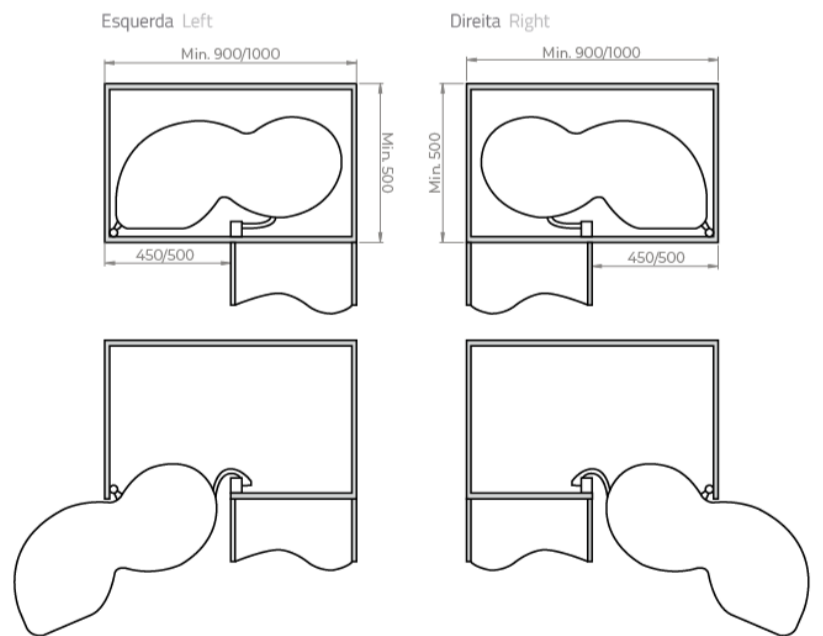

## T08

Cesto de fixação lateral em antracite e vidro com amortecedor.

Side mounting basket in dark grey and glass with soft closing.

M	↑	←	↗
200	585	152	490

## T09

Canto mágico cinza com amortecedor.

Soft closing magic corner in grey.

↑	←	↗
540	830	440