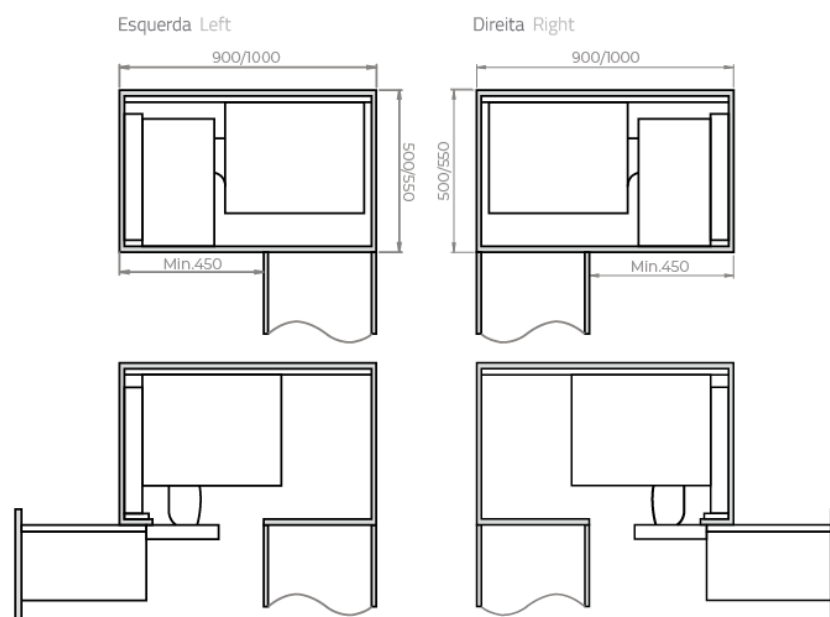

## T06

Canto mágico com amortecedor e cestos em antracite e vidro.

Soft closing magic corner with dark grey and glass baskets.

		
530	860-968	500-550

## T07

Cesto em antracite e vidro com amortecedor.

Dark grey and glass basket with soft closing.

M			
300	523	250	460
350	523	300	460
400	523	350	460
450	523	400	460

## T08

Cesto de fixação lateral em antracite e vidro com amortecedor.

Side mounting basket in dark grey and glass with soft closing.

M	↑	←	↗
200	585	152	490

## T09

Canto mágico cinza com amortecedor.

Soft closing magic corner in grey.

↑	←	↗
540	830	440